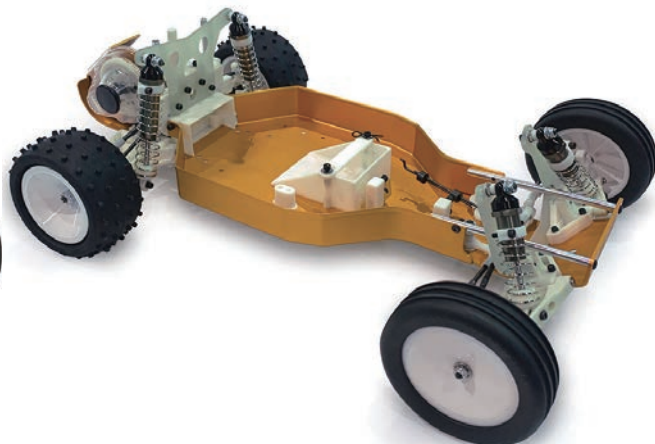

TEAM ASSOCIATED
WORLD CHAMPION R/C CARS

RC10 Team Car
Gold Edition Kitのご案内

ステルスミッション・ワイド化されたフロントサスアームなどを装備した
RC10 Team Car Gold Edition Kit が登場！

1990年にリリースされたRC10チームカーは、ステルスATCトランスミッション、PTFEコーティングを施したハードアルマイトショック、最新のサスペンションジオメトリを備えた最初のRC10となります。更にオフセット0のステアリングブロック、リヤのトーイン設定も0度と3度を選択出来、強化ユニバーサルドライブシャフトを採用することで、パワーを余すところなく路面に伝える事に成功しています。RC10の更なる伝説を作り上げた、RC10チームカーゴールドエディションキットを是非手に入れてください！（限定キットです。）

※受注数が入荷数を上回った場合には割り振り出荷となります。予めご了承願います。
※オーダーを頂いても出荷できない場合がございます。発売は12月中旬から12月下旬頃を予定しています。
ご注文は12月11日(水)までにお願い致します。

品番	品名	JANコード	価格(税別)	ご注文数
AS6034	RC10 Team Car Gold Edition Kit	0784695060340	78,900	

貴店名：