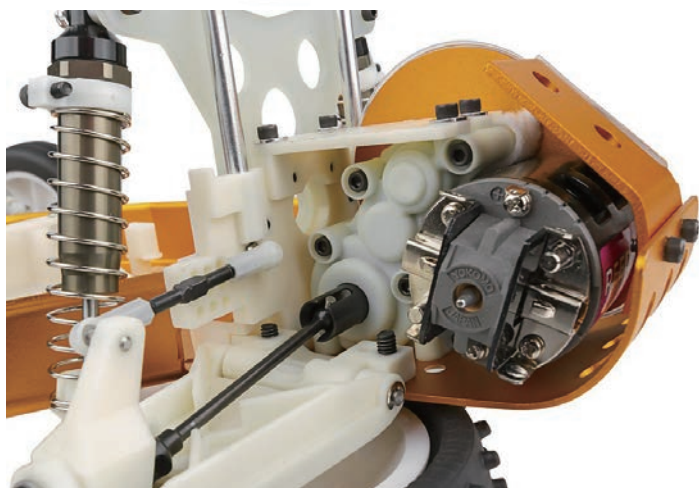

TEAM ASSOCIATED
WORLD CHAMPION R/C CARS

RC10 Team Car
Gold Edition Kitのご案内

ステルスミッション・ワイド化されたフロントサスアームなどを装備した
RC10 Team Car Gold Edition Kit が登場！

1990年にリリースされたRC10チームカーは、ステルスATCトランスミッション、PTFEコーティングを施したハードアルマイトショック、最新のサスペンションジオメトリを備えた最初のRC10となります。更にオフセット0のステアリングブロック、リヤのトーイン設定も0度と3度を選択出来、強化ユニバーサルドライブシャフトを採用することで、パワーを余すところなく路面に伝える事に成功しています。RC10の更なる伝説を作り上げた、RC10チームカーゴールドエディションキットを是非手に入れてください！（限定キットです。）