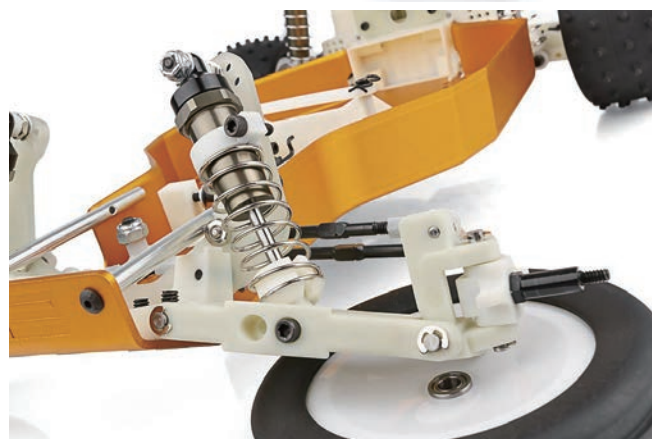

TEAM ASSOCIATED
WORLD CHAMPION R/C CARS

RC10 Team Car
Gold Edition Kitのご案内

ステルスミッション・ワイド化されたフロントサスアームなどを装備した
RC10 Team Car Gold Edition Kit が登場！

1990年にリリースされたRC10チームカーは、ステルスATCトランスミッション、PTFEコーティングを施したハードアルマイトショック、最新のサスペンションジオメトリを備えた最初のRC10となります。更にオフセット0のステアリングブロック、リヤのトーイン設定も0度と3度を選択出来、強化ユニバーサルドライブシャフトを採用することで、パワーを余すところなく路面に伝える事に成功しています。RC10の更なる伝説を作り上げた、RC10チームカーゴールドエディションキットを是非手に入れてください！（限定キットです。）